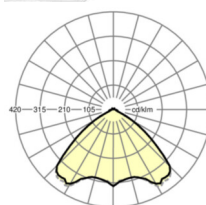

CARACTÉRISTIQUES

Numéro de commande	18680406600
Numéro EAN	4020863362622
Tarif des douanes	94051190
Marque de certification	IP 64, Classe d'isolation I, ENEC10 VDE, F, D, HACCP DIN10500/Food/IFS-pertinence liée à l'application/BRC, Intérieur, CE
Degré de résistance aux chocs IK	IK03 (-20°C bis 25°C)
Température ambiante	ta -20°C à 25°C
Propriétés particulières	Prêt pour l'IdO
Durée de la garantie	5 Années
Programmes d'aide de l'État	BEG - subvention fédérale pour les bâtiments performants (valable uniquement pour l'Allemagne)

ÉLECTROTECHNIQUE

Ballast	Pilote électronique DALI2 (1 pièce)
Puissance du système	70W
Tension secteur	230V/50Hz
Classe de efficacité énergétique/Source de lumière	D

ÉCLAIRAGISME

Équipement	LED, Rendu des couleurs/Température de couleur CRI ≥ 80 / 4000K
Tolérance de localisation chromatique (MacAdam)	3SDCM
Groupe de risque photobiologique (Luminaire)	RG1
Flux lumineux nominal	10235lm
Longévité des sources LED	50000h L80/B10 (Tq 25°C)
Efficacité lumineuse du luminaire	147lm/W
Angle de rayonnement	105° (C0) / 105° (C90)
UGR trans./long.	23.9 / 24.3

MÉCANIQUE

Couleur du boîtier	blanc signalisation RAL 9016
Cotes (Long.xLarg.xH/DxH)	1531mm x 55mm x 37mm
Poids (net)	1.9kg
Type de montage	Montage sur système de rail support

LIEN PROFOND

<https://www.regiolux.de/fr/article/18680406600>

Référence	LED 10000lm 840
ηLB	100 %
Φ ↓/↑	98 % / 2 %
UGR trans./long.	23.9 / 24.3